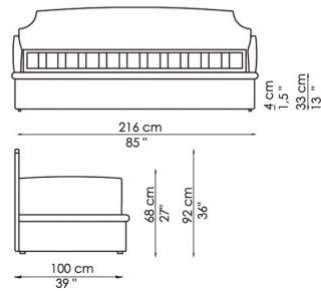

Letto singolo disponibile con rete da:

82x196 cm

(80x192 cm nella versione con contenitore "open")

Fata due

Fata due contenitore
with storage

Fata quattro

Fata quattro contenitore
with storage

Fata cinque

Fata cinque contenitore
with storage

Fata sei

Fata sei contenitore
with storage

Fata sette

Fata sette contenitore
with storage

Fata otto

Fata otto contenitore
with storage