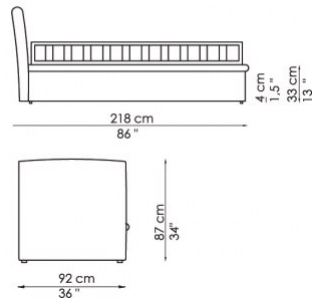

Letto singolo disponibile con rete da:

82x196 cm

(80x192 cm nella versione con contenitore "open")

Fata due

Fata due contenitore
with storage

Fata quattro

Fata quattro contenitore
with storage

Fata cinque

Fata cinque contenitore
with storage

Fata sei

Fata sei contenitore
with storage

Fata sette

Fata sette contenitore
with storage

Fata otto

Fata otto contenitore
with storage