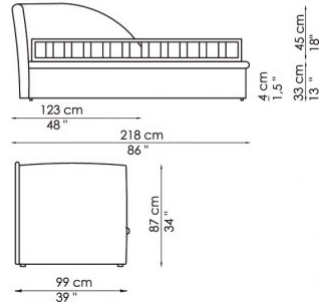

Letto singolo disponibile con rete da:

82x196 cm

(80x192 cm nella versione con contenitore "open")

Fata due

Fata due contenitore
with storage

Fata quattro

Fata quattro contenitore
with storage

Fata cinque

Fata cinque contenitore
with storage

Fata sei

Fata sei contenitore
with storage

Fata sette

Fata sette contenitore
with storage

Fata otto

Fata otto contenitore
with storage