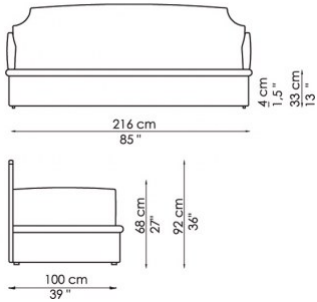

Letto singolo disponibile con rete da:

82x196 cm

(80x192 cm nella versione con contenitore "open")

Fata due

Fata due contenitore
with storage

Fata quattro

Fata quattro contenitore
with storage

Fata cinque