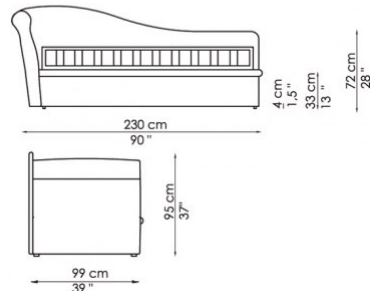

Letto singolo disponibile con rete da:

82x196 cm

(80x192 cm nella versione con contenitore "open")

Fata due

Fata due contenitore
with storage

Fata quattro

Fata quattro contenitore
with storage

Fata cinque

Fata cinque contenitore
with storage

Fata sei

Fata sei contenitore
with storage

Fata sette

Fata sette contenitore
with storage

Fata otto

Fata otto contenitore
with storage