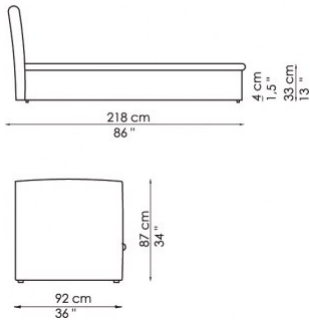

Letto singolo disponibile con rete da:

82x196 cm

(80x192 cm nella versione con contenitore "open")

Fata due

Fata due contenitore
with storage

Fata quattro

Fata quattro contenitore
with storage

Fata cinque

Fata cinque contenitore
with storage

Fata sei

Fata sei contenitore
with storage

Fata sette

Fata sette contenitore
with storage

Fata otto

Fata otto contenitore
with storage