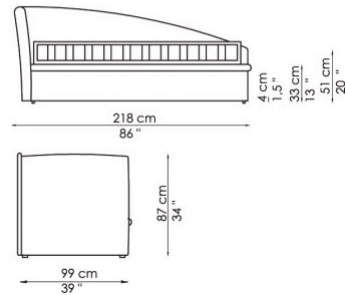

Letto singolo disponibile con rete da:

82x196 cm

(80x192 cm nella versione con contenitore "open")

Fata due

Fata due contenitore
with storage

Fata quattro

Fata quattro contenitore
with storage

Fata cinque

Fata cinque contenitore
with storage

Fata sei

Fata sei contenitore
with storage

Fata sette

Fata sette contenitore
with storage

Fata otto

Fata otto contenitore
with storage