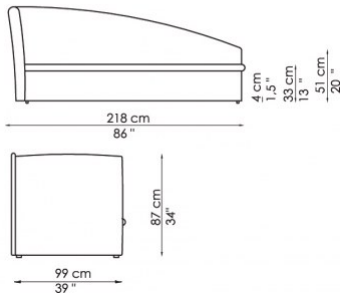

Letto singolo disponibile con rete da:

82x196 cm

(80x192 cm nella versione con contenitore "open")

Fata due

Fata due contenitore
with storage

Fata quattro

Fata quattro contenitore
with storage

Fata cinque

Fata cinque contenitore
with storage

Fata sei

Fata sei contenitore
with storage

Fata sette

Fata sette contenitore
with storage

Fata otto

Fata otto contenitore
with storage