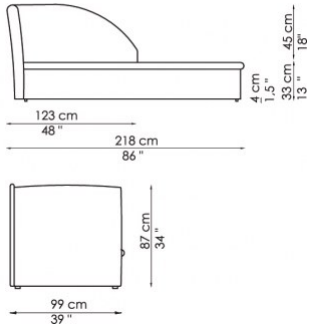

Letto singolo disponibile con rete da:

82x196 cm

(80x192 cm nella versione con contenitore "open")

Fata due

Fata due contenitore
with storage

Fata quattro

Fata quattro contenitore
with storage

Fata cinque

Fata cinque contenitore
with storage

Fata sei

Fata sei contenitore
with storage

Fata sette

Fata sette contenitore
with storage

Fata otto

Fata otto contenitore
with storage