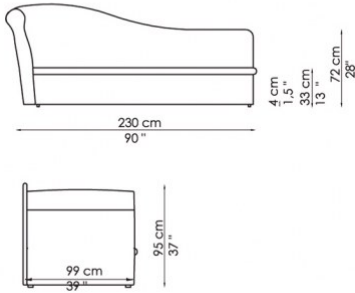

Letto singolo disponibile con rete da:

82x196 cm

(80x192 cm nella versione con contenitore "open")

Fata due

Fata due contenitore
with storage

Fata quattro

Fata quattro contenitore
with storage

Fata cinque

Fata cinque contenitore
with storage

Fata sei

Fata sei contenitore
with storage

Fata sette

Fata sette contenitore
with storage

Fata otto

Fata otto contenitore
with storage