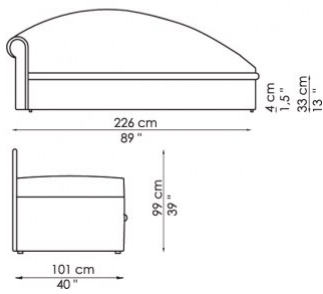

Letto singolo disponibile con rete da:

82x196 cm

(80x192 cm nella versione con contenitore "open")

Fata due

Fata due contenitore
with storage

Fata quattro

Fata quattro contenitore
with storage

Fata cinque

Fata cinque contenitore
with storage

Fata sei

Fata sei contenitore
with storage

Fata sette

Fata sette contenitore
with storage

Fata otto

Fata otto contenitore
with storage